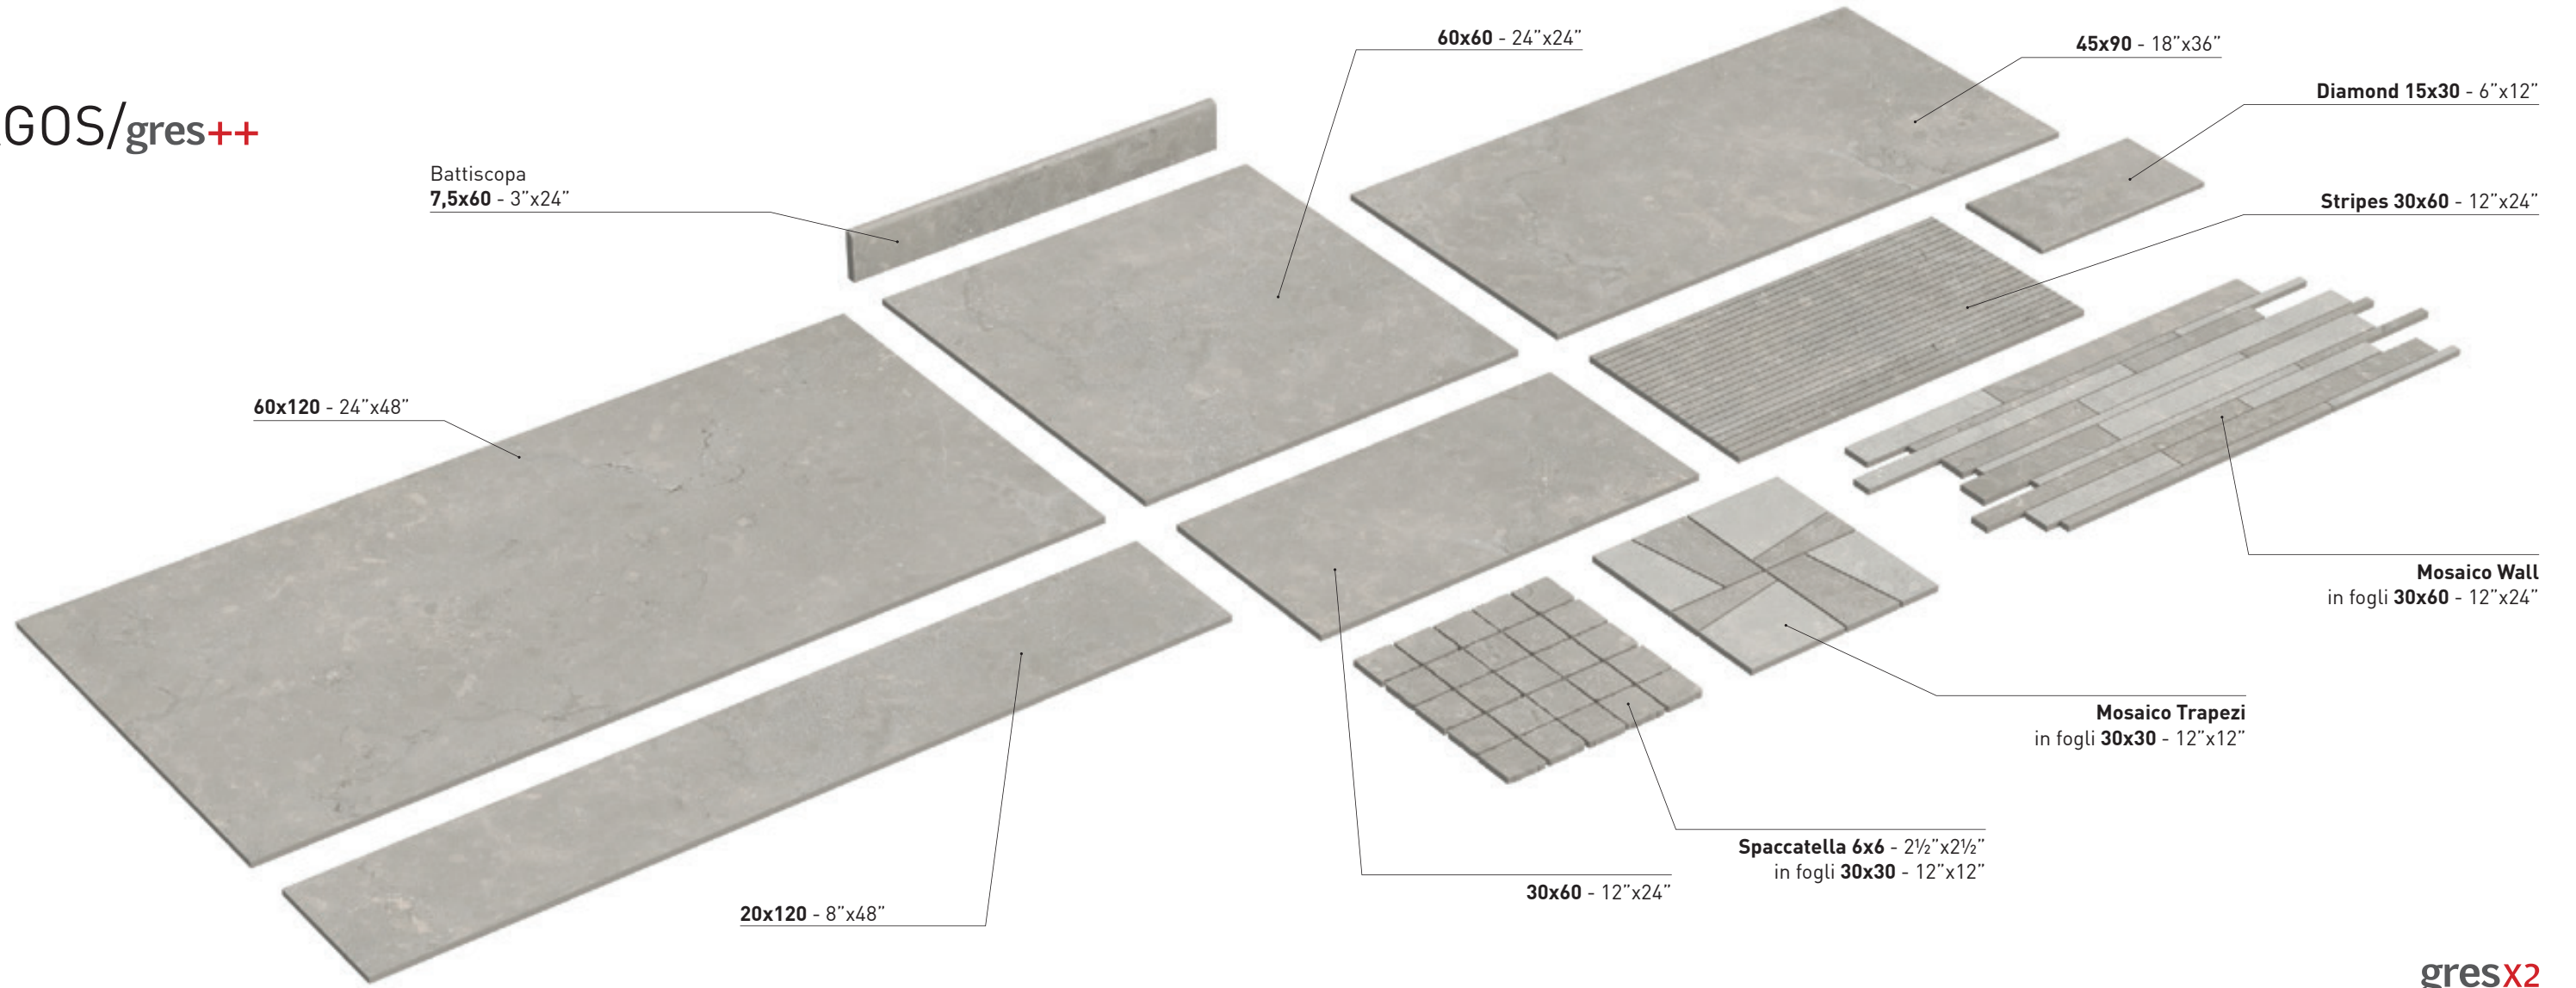

LAGOS/gres++