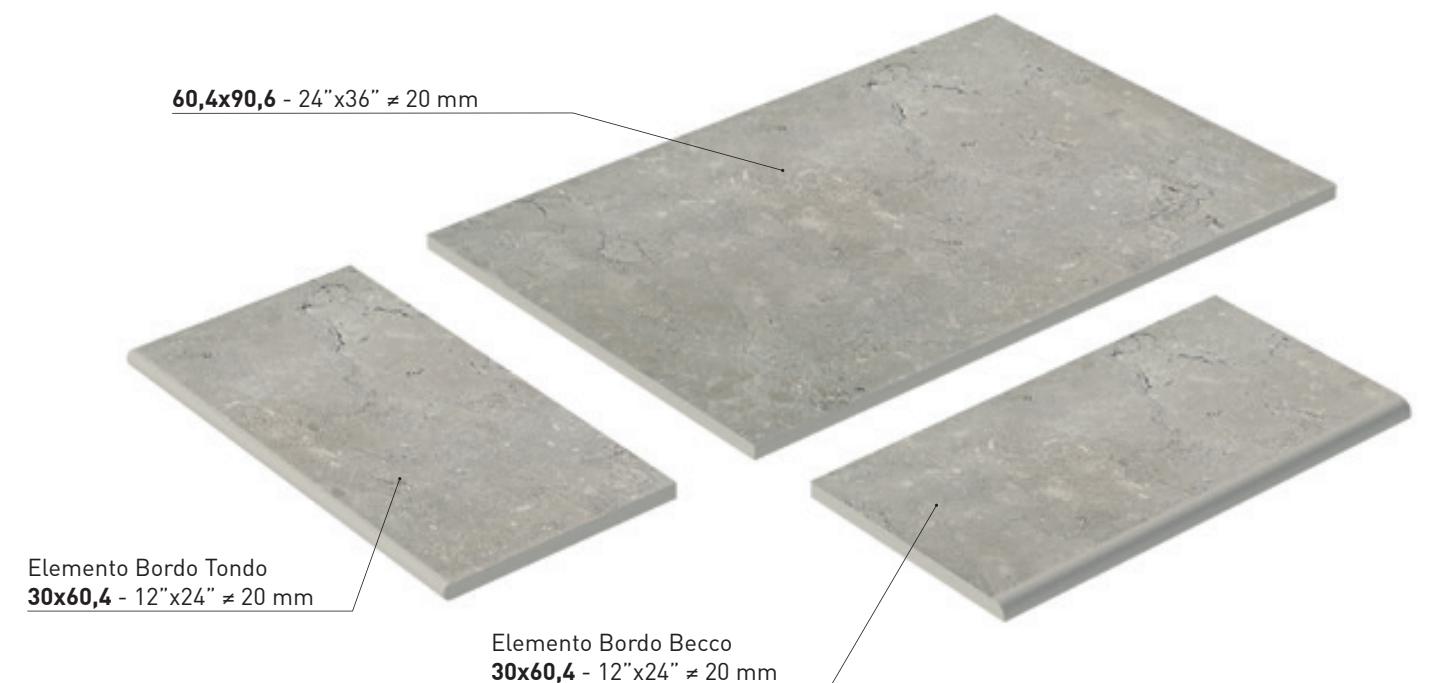

gresX2

Esterno/Rettificato - Outdoor/Rectified
Sand / Light Grey

(60,4x90,6 - Elemento Bordo Tondo 30x60,4 - Elemento Bordo Becco 30x60,4)