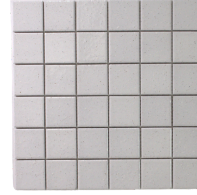

### SQUARE MOSAIC 303X303 SHEET:

BURGANDY

GREEN

CARAMEL

WHITE GLOSS

WHITE MATT

PEACKOCK

CHARCOAL

### KIT KATS 300X292 SHEET:

BURGANDY

GREEN

CARAMEL

WHITE GLOSS

WHITE MATT

PEACKOCK

CHARCOAL