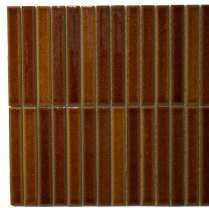

### SQUARE MOSAIC 303X303 SHEET:

BURGANDY

GREEN

CARAMEL

WHITE GLOSS

WHITE MATT

PEACKOCK

CHARCOAL

SAND

### KIT KATS 300X292 SHEET:

BURGANDY

GREEN

CARAMEL

WHITE GLOSS

WHITE MATT

PEACKOCK

CHARCOAL