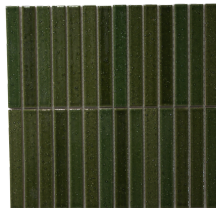

### SQUARE MOSAIC 303X303 SHEET:

BURGANDY

GREEN

CARAMEL

WHITE GLOSS

WHITE MATT

PEACKOCK

CHARCOAL

SAND

### KIT KATS 300X292 SHEET:

BURGANDY

GREEN

CARAMEL

WHITE GLOSS

WHITE MATT

PEACKOCK

CHARCOAL