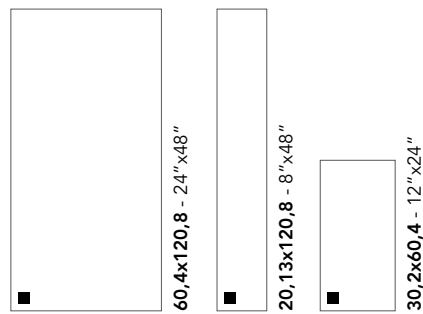

Dehor CURATED BY DAVIDE TONELLI

BEIGE

GRIGIO CHIARO

GREIGE

GRIGIO SCURO

4 Soggetti assortiti - 4 Assorted patterns
4 Gemischte Fliesen - 4 Sujets assortis

Non è garantito un numero minimo di soggetti differenti all'interno di una scatola.
Minimum number of assorted patterns in each box not guaranteed.
Eine Mindestanzahl von unterschiedlichen Subjekten in einer Schachtel kann nicht garantiert werden.
Une quantité minimum de sujets différents dans une même boîte ne peut être garantie.