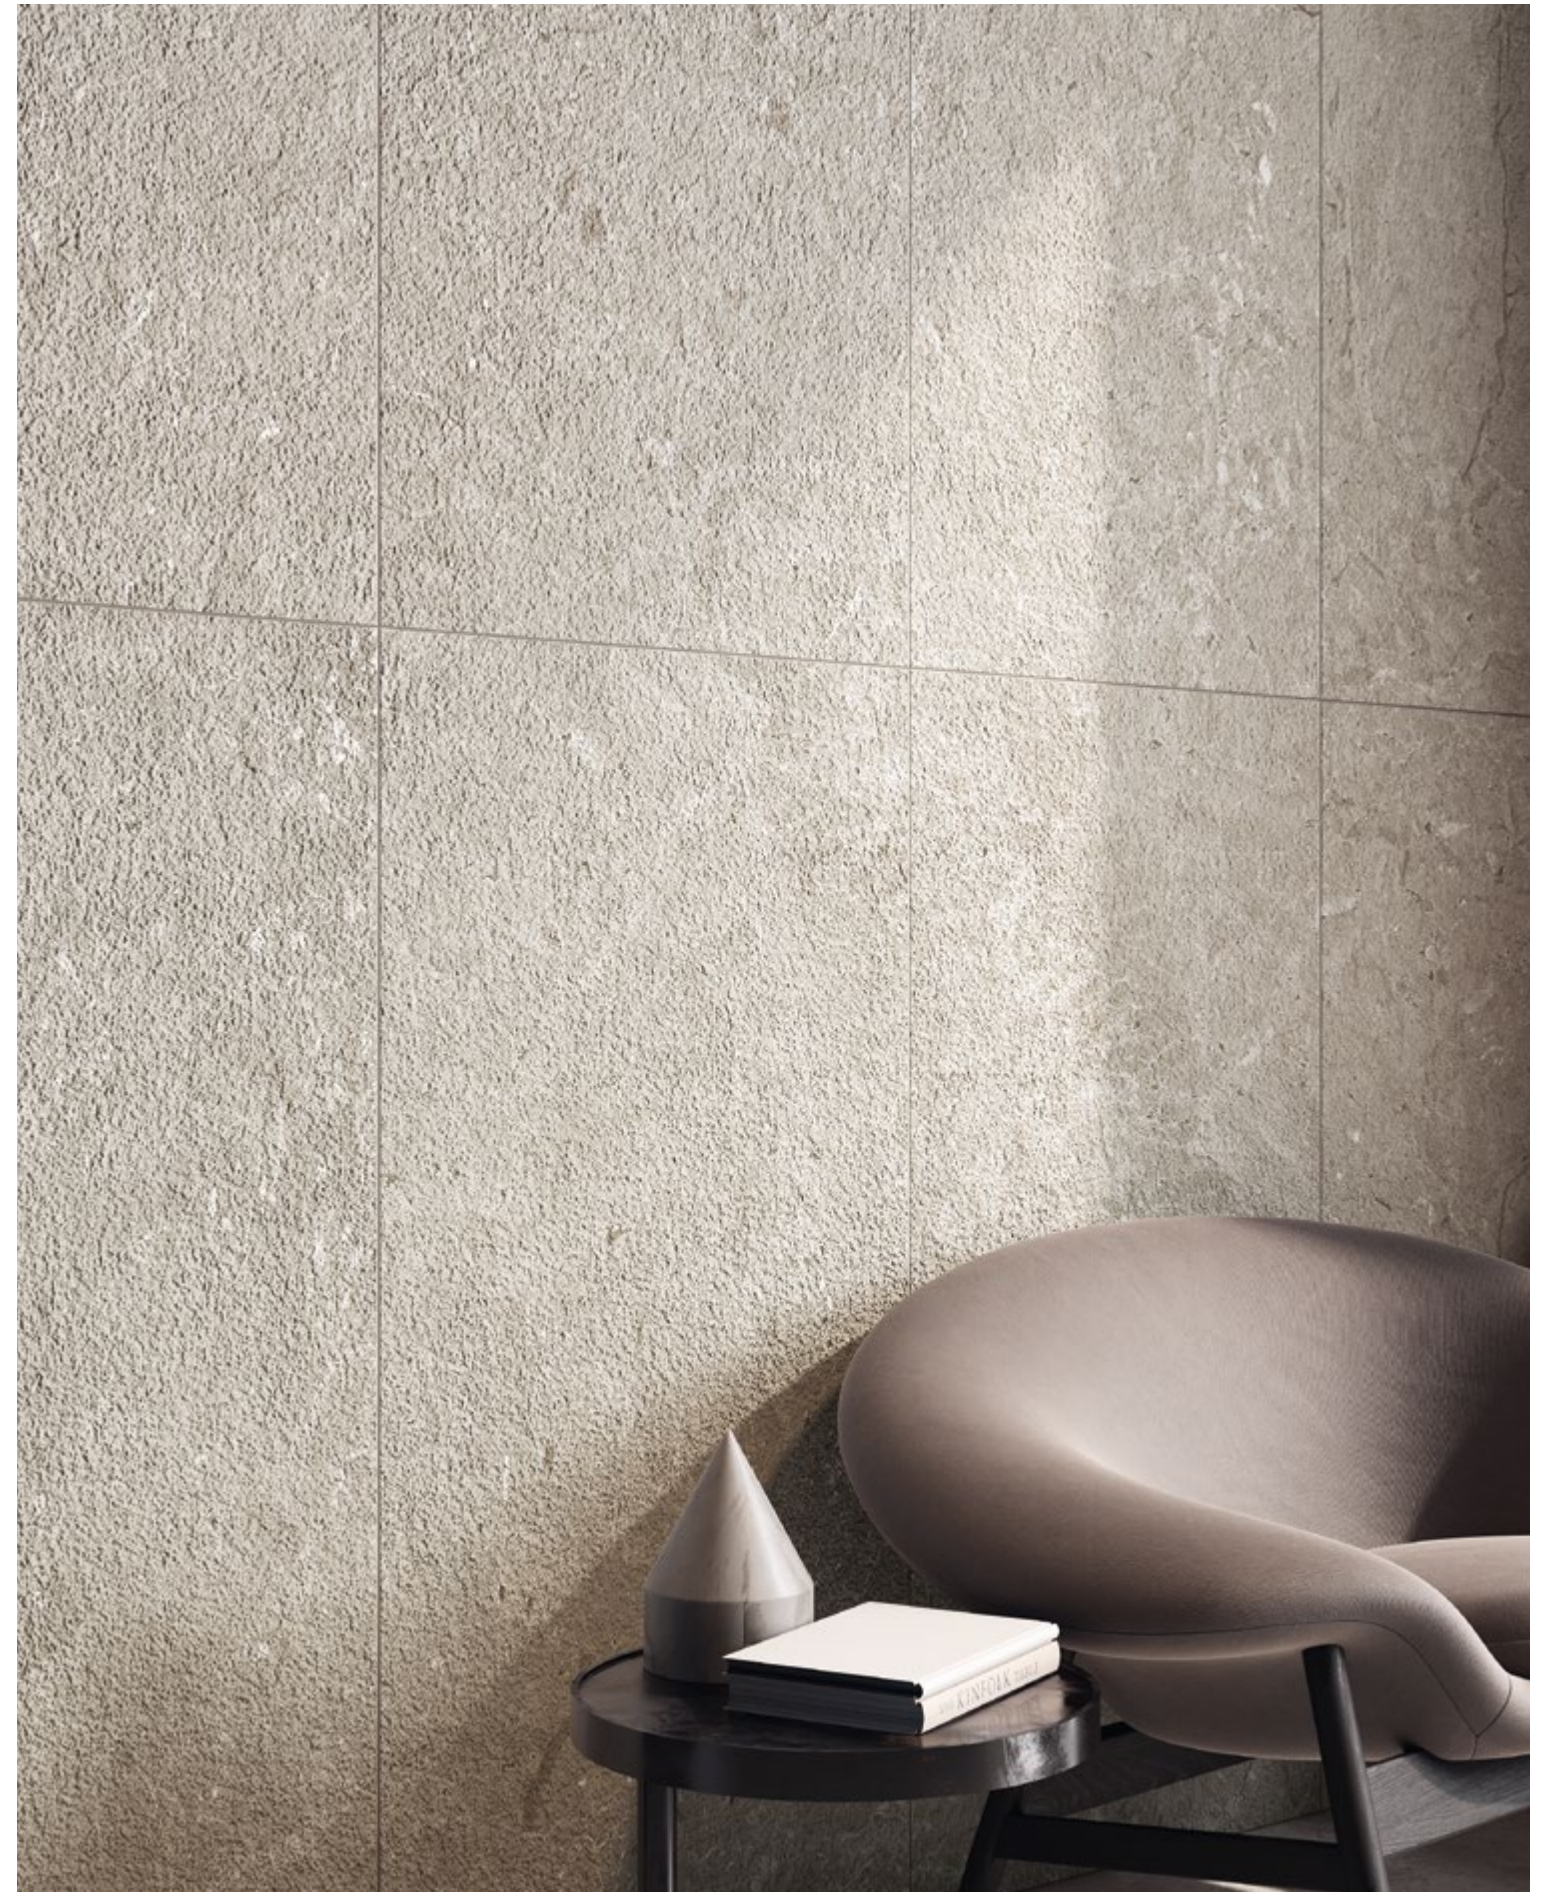

Collection

Mashup Dolomia

MASHUP DOLOMIA
GRIGIO SCURO 90x90 - 36"x36"
Naturale/Rettificato - Matte/Rectified

MASHUP DOLOMIA
GRIGIO CHIARO 60,4x120,8 - 24"x48"
SPACCATO GRIGIO CHIARO 60,4x120,8 - 24"x48"
Naturale/Rettificato - Matte/Rectified